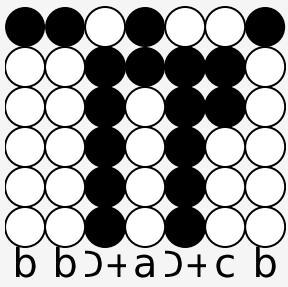

# Tin whistle tabs for: Ana Angel (Peruvian Panflute song)

Author/Performer: Acuarela en el viento

A+G+#-G+

E+D+c b

D+c b

b b bG+#-E+D+D+E+b

b bD+aD+c b

b b bG+#-E+D+D+E+b