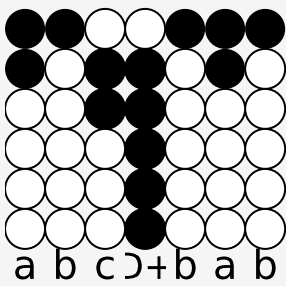

# Tin whistle tabs for: Ana Angel (Peruvian Panflute song)

Author/Performer: Acuarela en el viento

A+G+#-G+

E+D+c b

D+c b

b b bG+#-E+D+D+E+b

b bD+aD+c b

b b bG+#-E+D+D+E+b