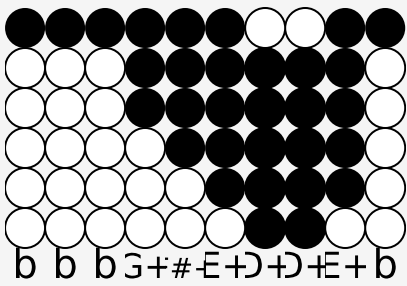

# Tin whistle tabs for: Ana Angel (Peruvian Panflute song)

Author/Performer: Acuarela en el viento

A+G+#-G+

E+D+c b

D+c b

b b bG+#-E+D+D+E+b

b bD+aD+c b

b b bG+#-E+D+D+E+b