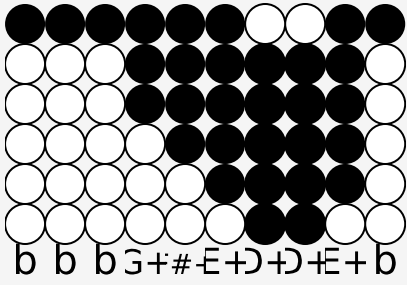

# Tin whistle tabs for: Ana Angel (Peruvian Panflute song)

Author/Performer: Acuarela en el viento

A+G+#-G+

E+D+c b

D+c b

b b bG+#-E+D+D+E+b

b bD+aD+c b

b b bG+#-E+D+D+E+b